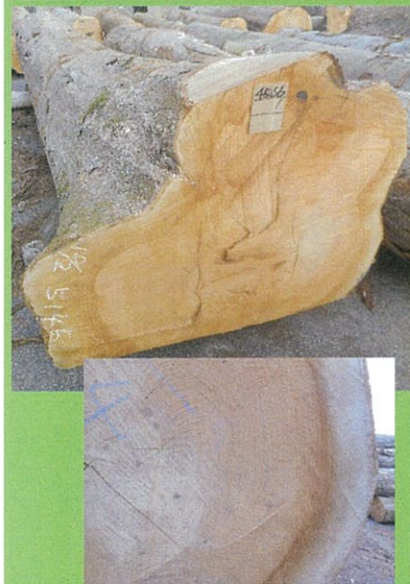

# 10/25(木) 第48回国産優良材展示特別市

広葉樹 入荷速報(10/19現在) 午前10:00～ セリ開始

皆様のご来場を心よりお待ちしております。

新潟県森林組合連合会:025-262-2320